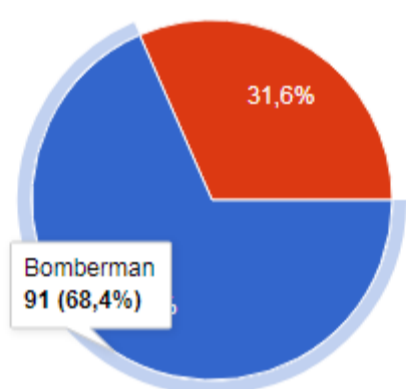

Ação/FPS:

133 respostas

- Counter Strike 1.6
- Combat Arms

Ação/Luta:

133 respostas

- Mortal Kombat XL
- Naruto Shippuuden Ultimate Ninja Storm 4
- Street Fighter IV

Arcade:

133 respostas

- Bomberman
- Rocket League

Corrida:

133 respostas

- Mario Kart 8
- CTR - Crash Team Racing

MOBA:

133 respostas

- League of Legends
- Heroes of the Storm
- Paladins