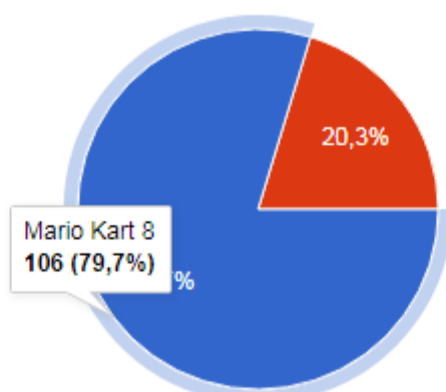

Corrida:

133 respostas

- Mario Kart 8
- CTR - Crash Team Racing