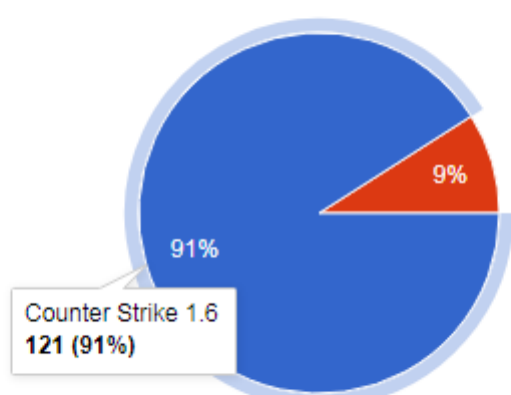

Ação/FPS:

133 respostas

- Counter Strike 1.6
- Combat Arms

Ação/Luta:

133 respostas

- Mortal Kombat XL
- Naruto Shippuuden Ultimate Ninja Storm 4
- Street Fighter IV

Arcade:

133 respostas