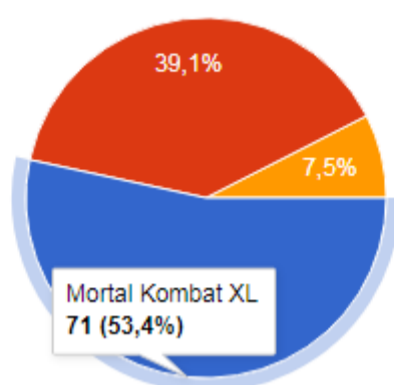

Ação/FPS:

133 respostas

- Counter Strike 1.6
- Combat Arms

Ação/Luta:

133 respostas

- Mortal Kombat XL
- Naruto Shippuuden Ultimate Ninja Storm 4
- Street Fighter IV

Arcade:

133 respostas

- Bomberman
- Rocket League

Corrida:

133 respostas

- Mario Kart 8
- CTR - Crash Team Racing

MOBA:

133 respostas

- League of Legends
- Heroes of the Storm
- Paladins